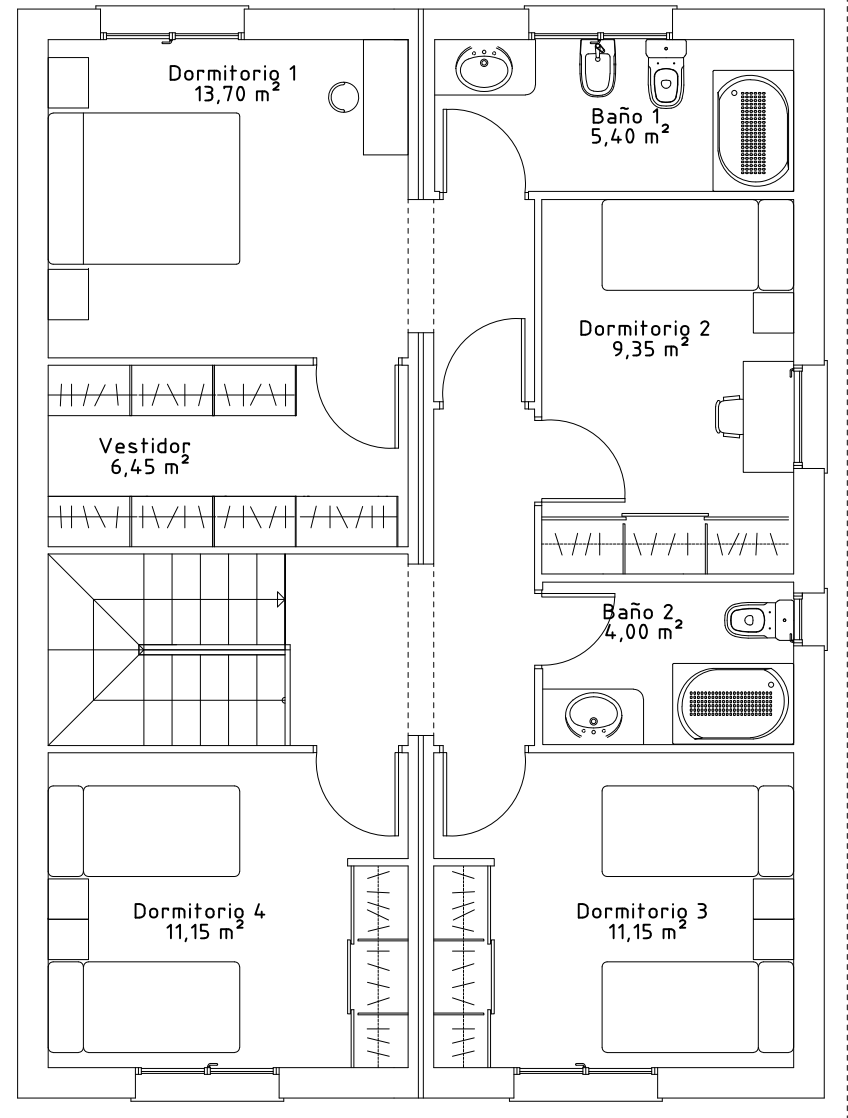

Porche
13,50 m²

Este plano es propiedad de
ABS American Building System S.L.
no pudiendo ser usado para fines
distintos de los de información
sin permiso de esta empresa.

MODELO

Genil

SUPERFICIE VIVIENDA

158.4m²

PORCHE

13.50m²

FECHA

2018

ESCALA

1/75

PLANO N°

17